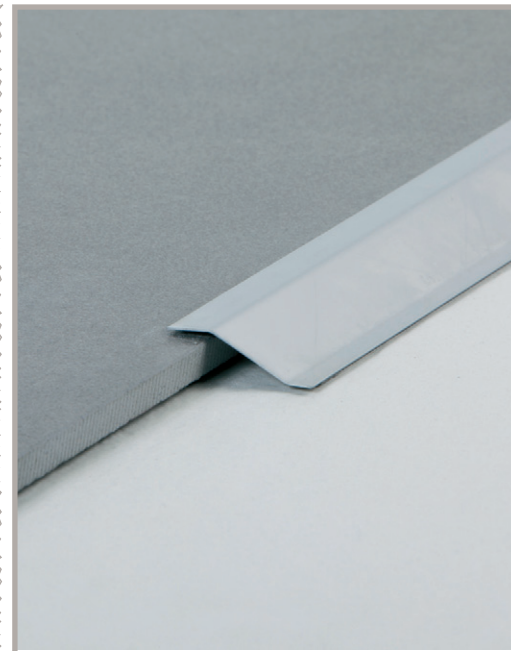

ES EUROTRANSICIÓN-262S, perfil de acero inoxidable autoadhesivo para transiciones entre pavimentos que permite vencer desniveles entre 8 hasta 12 mm, facilitando la transición entre cualquier tipo de pavimento. La Eurotransición-262S se suministra con tiras adhesivas para su colocación inmediata.

EN EUROTRANSITION-262S, In order to overcome an unevenness of 8 to 12mm, these self-adhesive profiles made of stainless steel can be used to make the transition between any kind of flooring. This product is supplied with adhesive strips which enable an immediate attachment on all types of floorings.

FR EUROTRANSITION-262S, profilé en acier inoxydable auto-adhésif pour les transitions entre des revêtements de sol. Il permet de résoudre des différences de niveau comprises entre 8 et 12 mm et la transition entre n'importe quel type de revêtement de sol. L'Eurotransition-262S est fourni avec des bandes adhésives pour une pose immédiate.

DE EUROÜBERGANG-262S, Zur Überbrückung von Unebenheiten von 8 bis zu 12 mm können diese selbstklebenden Profileisten aus rostfreiem Stahl genutzt werden und so gelingt der Übergang zwischen jeder Art von Bodenbelag. Dieses Produkt wird mit Klebestreifen geliefert, die eine sofortige Anbringung auf allen möglichen Belägen ermöglichen.