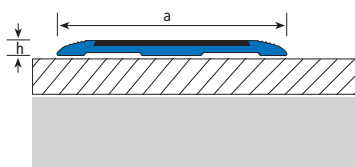

New

(AD) Autoadhesivo /self adhesive

ES EUROPLETINA-297A, Perfil de aluminio autoadhesivo con superficie de pisada de 38 mm y banda antideslizante de 25 mm, que cumple con las normativas de seguridad standard. Se coloca una vez finalizada la obra y puede ser utilizada tanto en interiores como exteriores para señalar y proporcionar seguridad en escalones, zonas de alto tránsito peatonal o rampas.

EN EUROFLAT-297A, Self-adhesive aluminium profile with 38-mm tread surface and a 25-mm anti-slip band, complying with standard safety regulations. It is installed when work has finished and can be used both inside and outside to mark and provide safety for steps, pedestrian transit areas, or ramps.

FR EUROPLATINE-297A, Ce profil en aluminium autoadhésif ayant une surface de marche de 38 mm et une bande antidérapante de 25 mm, respecte les standards de sécurité. Il se pose à la fin des travaux et peut être utilisé aussi bien à l'intérieur qu'à l'extérieur. Il garantit la sécurité des escaliers, des zones à grande affluence piétonne et des rampes.

DE EUROPLATINE-297A, Dieses selbstklebende Aluminiumprofil mit einer Trittläche von 38 mm und einem rutschfesten Band von 25 mm erfüllt alle Standardanforderungen, die anhand der geltenden Vorschriften bezüglich der Sicherheit gestellt werden. Es kann nach Abschluss der Bauarbeiten aufgeklebt und sowohl in Innen- als auch in Außenbereichen zur Sicherheitskennzeichnung von Stufen, höher gelegenen Durchgangsbereichen oder Rampen eingesetzt werden.