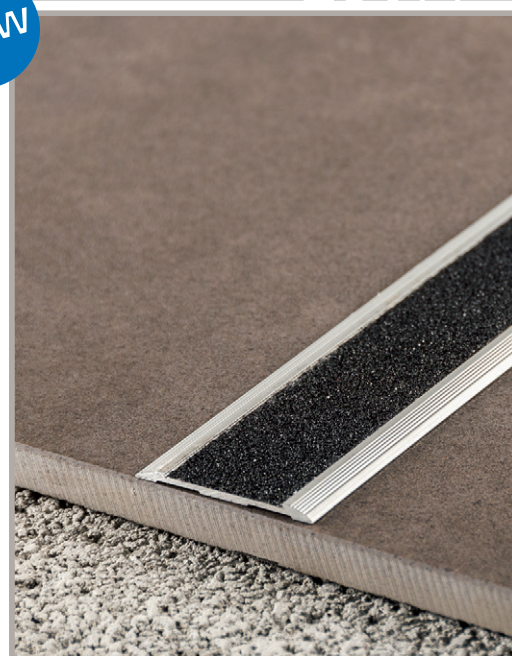

New

(AD) Autoadhesivo /self adhesive

ES EUROPLETINA-297A, Perfil de aluminio autoadhesivo con superficie de pisada de 38 mm y banda antideslizante de 25 mm, que cumple con las normativas de seguridad standard. Se coloca una vez finalizada la obra y puede ser utilizada tanto en interiores como exteriores para señalar y proporcionar seguridad en escalones, zonas de alto tránsito peatonal o rampas.

EN EUROFLAT-297A, Self-adhesive aluminium profile with 38-mm tread surface and a 25-mm anti-slip band, complying with standard safety regulations. It is installed when work has finished and can be used both inside and outside to mark and provide safety for steps, pedestrian transit areas, or ramps.

FR EUROPLATINE-297A, Ce profil en aluminium autoadhésif ayant une surface de marche de 38 mm et une bande antidérapante de 25 mm, respecte les standards de sécurité. Il se pose à la fin des travaux et peut être utilisé aussi bien à l'intérieur qu'à l'extérieur. Il garantit la sécurité des escaliers, des zones à grande affluence piétonne et des rampes.

DE EUROPLATINE-297A, Dieses selbstklebende Aluminiumprofil mit einer Trittläche von 38 mm und einem rutschfesten Band von 25 mm erfüllt alle Standardanforderungen, die anhand der geltenden Vorschriften bezüglich der Sicherheit gestellt werden. Es kann nach Abschluss der Bauarbeiten aufgeklebt und sowohl in Innen- als auch in Außenbereichen zur Sicherheitskennzeichnung von Stufen, höher gelegenen Durchgangsbereichen oder Rampen eingesetzt werden.