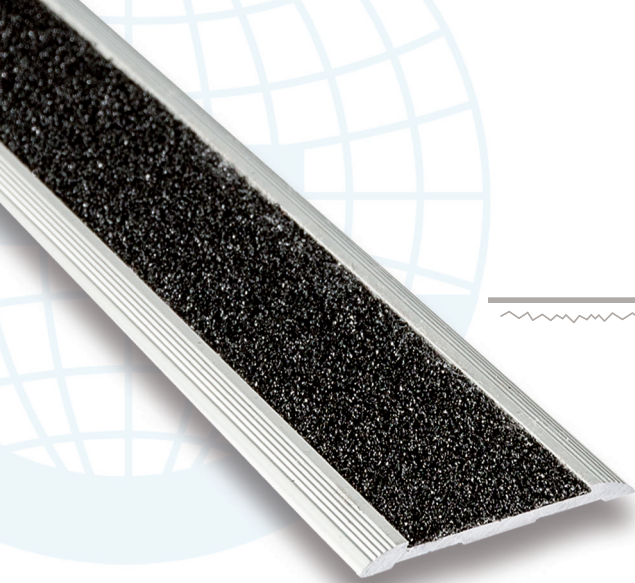

New

(AD) Autoadhesivo /self adhesive

ES EUROPLETINA-297A, Perfil de aluminio autoadhesivo con superficie de pisada de 38 mm y banda antideslizante de 25 mm, que cumple con las normativas de seguridad standard. Se coloca una vez finalizada la obra y puede ser utilizada tanto en interiores como exteriores para señalar y proporcionar seguridad en escalones, zonas de alto tránsito peatonal o rampas.

EN EUROFLAT-297A, Self-adhesive aluminium profile with 38-mm tread surface and a 25-mm anti-slip band, complying with standard safety regulations. It is installed when work has finished and can be used both inside and outside to mark and provide safety for steps, pedestrian transit areas, or ramps.

FR EUROPLATINE-297A, Ce profil en aluminium autoadhésif ayant une surface de marche de 38 mm et une bande antidérapante de 25 mm, respecte les standards de sécurité. Il se pose à la fin des travaux et peut être utilisé aussi bien à l'intérieur qu'à l'extérieur. Il garantit la sécurité des escaliers, des zones à grande affluence piétonne et des rampes.

DE EUROPLATINE-297A, Dieses selbstklebende Aluminiumprofil mit einer Trittläche von 38 mm und einem rutschfesten Band von 25 mm erfüllt alle Standardanforderungen, die anhand der geltenden Vorschriften bezüglich der Sicherheit gestellt werden. Es kann nach Abschluss der Bauarbeiten aufgeklebt und sowohl in Innen- als auch in Außenbereichen zur Sicherheitskennzeichnung von Stufen, höher gelegenen Durchgangsbereichen oder Rampen eingesetzt werden.