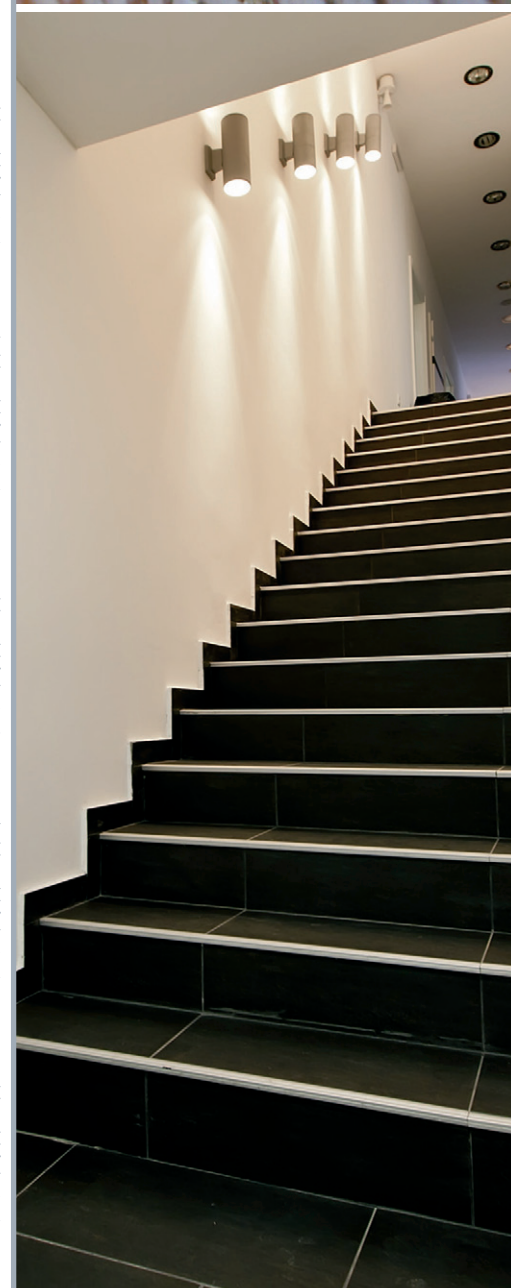

Ref. Ref.	Colores Colours	Altura (h) Height (h)	Longitud Length	Unidades / Caja Units / Box
215A Aluminio	Plata mate Matt silver	22 mm.	2,5 m.	10
215A Aluminium	Oro mate Matt gold	7/8"	8,2 ft.	10
	Bronce mate Matt bronze			
215A/AD Aluminio	Plata mate Matt silver	22 mm.	1 m 2,5 m.	10
215A/AD Aluminium		7/8"	3,28 ft 8,2 ft.	10

215A/AD: Autoadhesivo / Self-adhesive