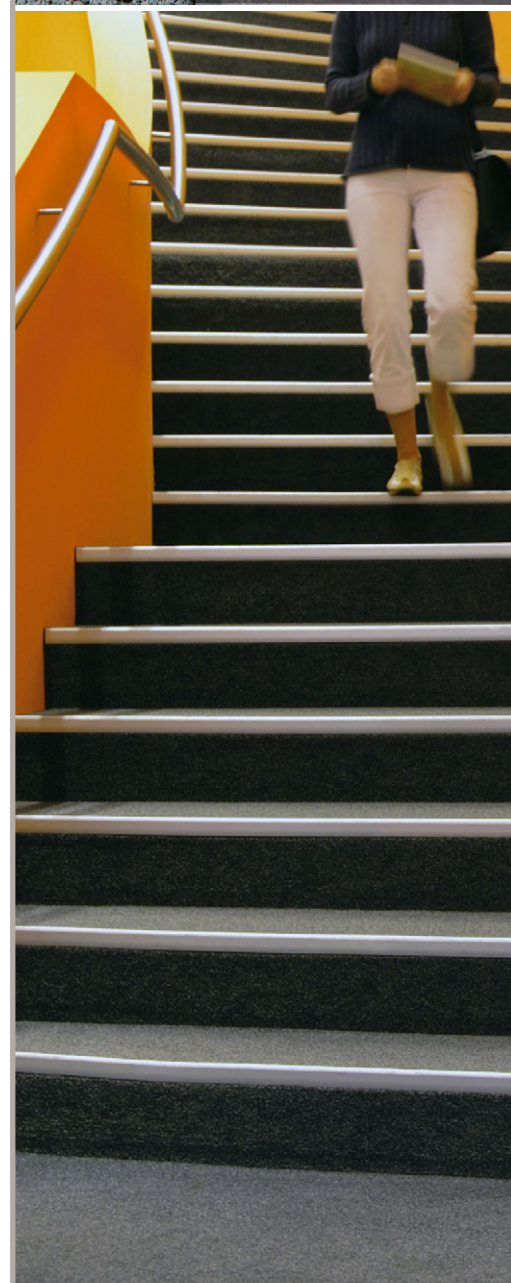

**ES EUROPELDAÑO-279S**, Perfil decorativo polivalente de acero inoxidable, con vista frontal de 24 mm. Remarca y protege el canto cerámico del escalón. Peldaño reversible adaptable a 10 y 12 mm de altura.

**EN EUROSTEP-279S**, Multipurpose stainless steel decorative profile whose front view measures 24 mm. It highlights and protects the ceramic edge of the step. Reversible step adaptable at 10 and 12 mm high.

**FR EUROMARCHE-279S**, Profilé décoratif polyvalent en acier inoxydable avec face de 24 mm. Il recouvre et protège le chant céramique de la marche. Nez de marche réversible adaptable à des hauteurs de 10 et 12 mm.

**DE EUOTREPPENSTUFE-279S**, Dekoratives Mehrzweckprofil aus rostfreiem Stahl, Frontbreite 24 mm. Verziert und schützt die keramische Kante der Treppenstufe. Reversibel, kann auf eine Höhe von 10 und 12 mm angepasst werden.