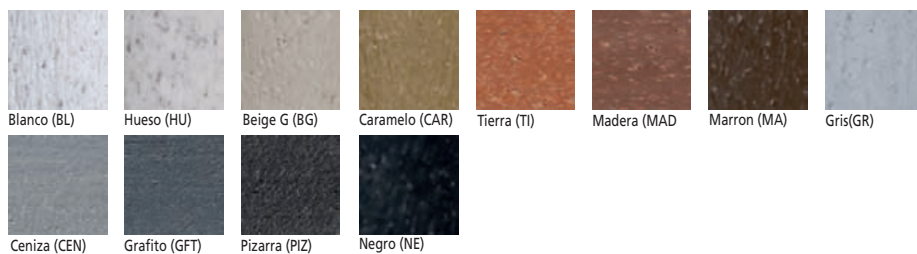

Ref. Ref.	Colores Colours	Altura (h) Height (h)	Longitud Lenght	Unidades / Caja Units / Box
268R PVC + FN 268R PVC + NF	Blanco (BL)	12,5 mm. 1/2"	1 2,5 m.	10
	Hueso (HU)		3,28 8,2 ft.	10
	Beige G (BG)			
	Caramelo (CAR)			
	Tierra (TI)			
	Madera (MAD)			
	Marron (MA)			
	Gris (GR)			
	Ceniza (CEN)			
	Grafito (GFT)			
	Pizarra (PIZ)			
	Negro (NE)