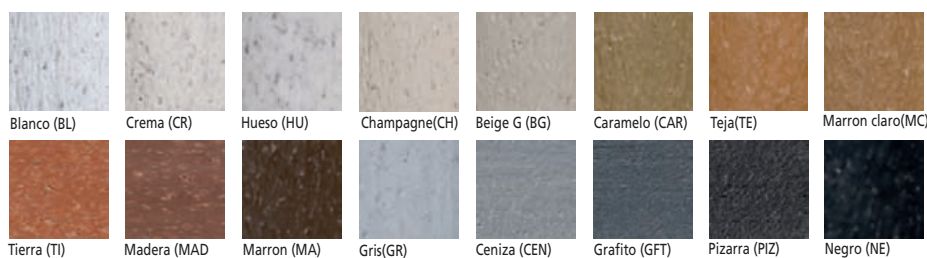

**ES EUROPELDAÑO**, perfil rústico de PVC + FN para el remate de escalones, con una superficie de pisada de 41 mm. Fabricado con un **PVC especial con fibras naturales recicladas**, gracias a las cuales ofrece un acabado rugoso que se amolda perfectamente a los revestimientos rústicos o no uniformes que se encuentran en el mercado actual. EUROSHRINK apuesta por nuevos componentes que son por supuesto 100% reciclables.

**EN EUROSTEP**, This rustic profile made of PVC + natural fibres employed for the finishing of steps. It has a footstep surface of 41 mm. Thanks to the production with a special **PVC including natural recycled fibers**, it presents a rough finishing that adjusts perfectly to rustic or uniform tilings which can be found on the current market. EUROSHRINK is increasingly committed to new components that can be recycled entirely.

**FR EUROMARCHE**, profilé rustique en PVC + FN de finition pour les marches, ayant une surface d'appui de 41 mm. Il est fabriqué en **PVC spécial avec des fibres naturelles recyclables**, grâce auxquelles il offre une finition rugueuse qui s'adapte parfaitement aux revêtements rustiques ou non uniformes qui se trouvent actuellement sur le marché. EUROSHRINK utilise des nouveaux matériaux qui sont bien évidemment 100% recyclables.

\* 254R Colores disponibles \* 254R Available colours

Ref. Ref.	Colores Colours	Altura (h) Height (h)	Longitud Length	Unidades / Caja Units / Box
245R PVC + FN 245R PVC + NF	Blanco (BL) Crema (CR) *Hueso (HU) Champagne (CH) *Beige G (BG) Caramelo (CAR) Teja (TE) Marron claro (MC)	12,5 mm. 1/2"	1 2,5 m. 3,28 8,2 ft.	10 10
	*Tierra (TI) *Madera (MAD) *Marron (MA) Gris (GR) *Ceniza (CEN) *Grafito (GFT) *Pizarra (PIZ) *Negro (NE)		1 2,5 m. 3,28 8,2 ft.	10 10