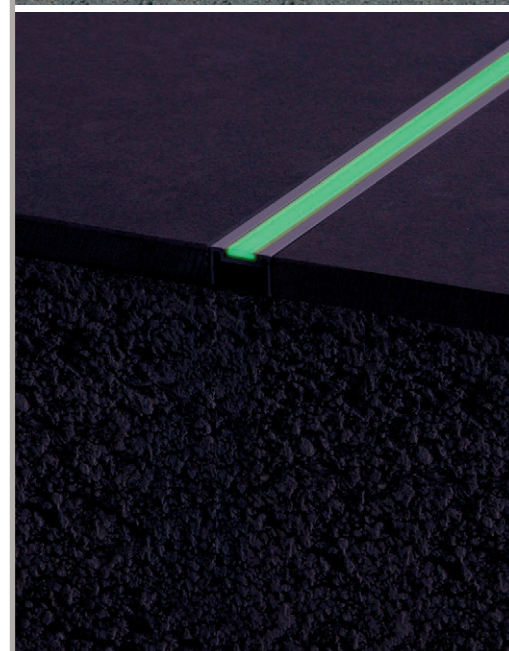

Ref. Ref.	Colores Colours	Ancho (a) Width (a)	Longitud Length	Unidades / Caja Units / Box
250A Aluminio	Plata mate	15,4 mm.	2,5 m.	10
250A Aluminium	Matt silver	9/16"	8,2 ft.	10