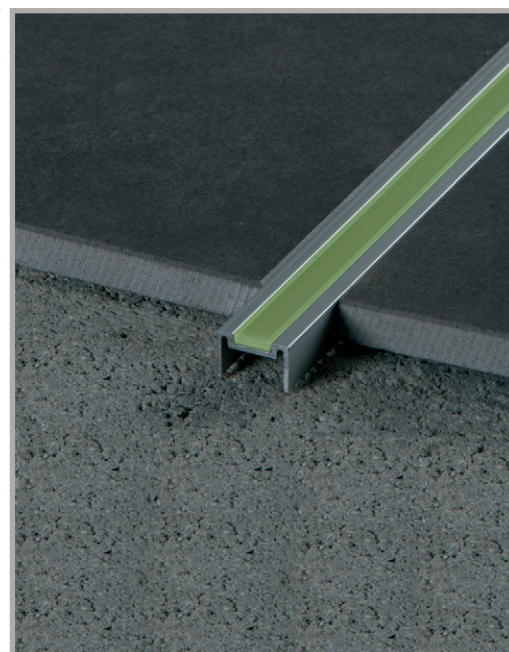

**FR EUROLISTELO-250A LUMINOUS**, c'est un joint mural en aluminium avec photoluminescence. On a placé une lame photoluminescente sur la partie visible du profilé afin de donner, en cas d'absence de lumière, de la visibilité. Selon le *Standard Test Method for Photonic Luminance of Photoluminescent ASTM E 2073-07*, auquel notre produit a été soumis, notre profilé est capable de donner environ 4 heures et demi de visibilité suite à 10 minutes d'activation à 150 lux. Le profilé a été conçu en pensant au marquage au sol des lignes d'évacuation ou bien comme appui lumineux dans l'obscurité, il facilite ainsi à bas prix le respect des normes de sécurité actuelles. Il peut être utilisé sur les revêtements ou sur les pavés.

**DE LEUCHT-EUROZIERLEISTE 250A**, Es handelt sich um Alu-Zierleisten mit Photoluminiszenz. Der sichtbare Teil der Zierleisten wurde auf einer Folie mit Photoluminiszenz angebracht, um diese sichtbar in dunkleren Bereichen zu machen. Sie wurden außerdem dem *Standard Test Method for Photonic Luminance of Photoluminescent ASTM E 2073-07* unterzogen. Laut dieser Prüfung können unsere Zierleisten ca. viereinhalb Stunden an Sichtbarkeit nach 10 mn Aktivierung mit 150 lux beschaffen. Diese Zierleisten wurden entwickelt, um die Evakuierungsgänge zu markieren oder um Licht in dunkle Bereiche zu bringen. So wird die Erfüllung der aktuellen Sicherheitsnormen vereinfacht und deren Kosten gesenkt. Sie können sowohl bei Verkleidungen als auch auf Fliesen eingesetzt werden.