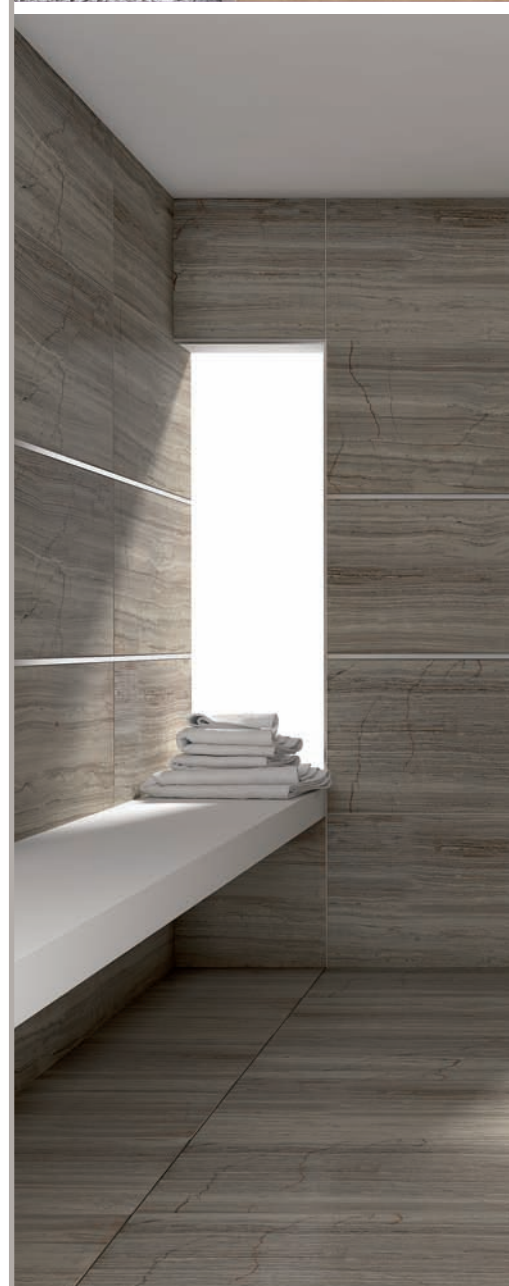

ES EUROLISTELO, listelos que se adaptan perfectamente a las nuevas tendencias decorativas marcadas por el mercado actual. Con una altura de 7 mm (219) y 8 mm (220), permiten su uso con todas las alturas de pavimentos y revestimientos existentes.

Desarrollados para poder combinarse con nuestra amplia gama de perfiles (171, 183, 212, 191, etc.), para poder adaptarse a cualquier ambiente.

EN EUROLISTELLO, listellos that adapt perfectly to the new decorative design trends set by the current market. With a thickness of 7 mm (219) and 8 mm (220), they can be used with all the existing floorings and tilings heights. They were created to combine with our wide range of profiles (171, 183, 212, 191, etc.), which can be adapted to all kinds of surroundings.

FR EUROLISTON, listons qui s'adaptent parfaitement aux nouvelles tendances de décoration qui existent actuellement dans le marché. Ils possèdent une hauteur de 7 mm (219) et 8 mm (220) et permettent leur utilisation dans toute les hauteurs des pavements et des revêtements qui existent. Ils ont été créés afin d'être combinés avec notre grande gamme de profilés (171, 183, 212, 191, etc.), et s'adaptent ainsi à n'importe quel décor.

Ref. Ref.	Colores Colours	Ancho (a) Width (a)	Longitud Length	Unidades / Caja Units / Box
219A Aluminio 219A Aluminium	Plata brillo Bright silver	10 mm. 3/8"	2,5 m. 8,2 ft.	10
	Plata mate Matt silver			
220A Aluminio 220A Aluminium	Plata cepillado Brushed silver	20 mm. 3/4"		10
	Oro brillo Bright gold			
219L Latón 219L Brass	Latón cromado Chrome brass	10 mm. 3/8"	2,5 m. 8,2 ft.	20
		20 mm. 3/4"		
220L Latón 220L Brass		20 mm. 3/4"		20