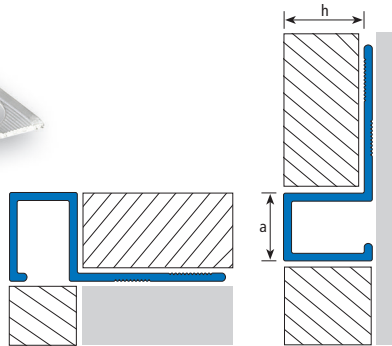

212A / 212L

ECO 212A

(A) Aluminio / Aluminium (L) Latón / Brass

ES EUROMULTIUSOS, perfil para múltiples usos: Listelo decorativo, Cantonera, Remate en suelos y paredes, Peldaños, Separador, ...

La parte vista del perfil nos proporciona un canto cuadrado que complementa la esquina de los revestimientos cerámicos, dándonos un acabado perfecto en la línea estética y de diseño que marcan las nuevas tendencias en interiorismo. Su uso es adecuado tanto en viviendas particulares como en obras públicas o industriales. Para obtener un acabado impecable en las esquinas exteriores, el **EUROMULTIUSOS-212A** se complementa con piezas finales especiales, referencia E212A.

EN EUROMULTIPURPOSE, aluminium profile suitable for many different applications, including: Decorative listello, Edge protection, Finishing on floors and walls, Steps, Dividers, ...

The visible section of the stripping provides a square edge which complements the corner of ceramic tilings, giving a perfect finishing which complies with the aesthetics and design according to the new trends in interior design. Their application is adequate for private housings, as well as for public or industrial construction work. In order to obtain an impeccable finishing of the external corners, the **EUROMULTIPOSE-212A** is supplemented with special final pieces, reference E212A.

DE EUROMULTIZWECK, Profil für diverse Anwendungsbereiche: Dekorative Zierleiste, Eckschutzschiene, Verarbeitung in Böden und Wänden, Treppenstufen, Raumtrenner, ...

Der sichtbare Teil der Profilleiste enthält eine viereckige Kante, die keramische Verkleidungen an den Ecken ergänzt und sich auf diese Weise an die Designtrends bei Inneneinrichtungen anpasst. Man kann sie sowohl in Privathaushalten wie auch in öffentlichen oder industriellen Gebäuden einsetzen. Um ein perfektes Ergebnis an Außenecken zu erzielen, sind diese Profil (**EUROMULTIZWECK-212A**) mit speziellen Endteilen (siehe E212A) zu benutzen.