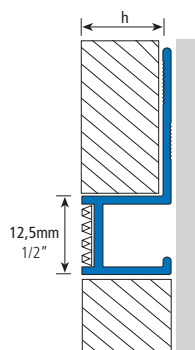

212A/CRYSTAL

ES EUROLISTELO, Listelo decorativo para obtener un espacio elegante y moderno. Los prismas de cristal incrustados en el frontal multiplican las luces y crean brillos proporcionando un aire distinguido a cualquier ambiente.

EN EUROLISTELLO, Decorative listello for an elegant and modern space. The glass prisms embedded in the front surface reflects lights and generates sparkle, providing a distinguished air for any environment.

FR EUROLISTON, Liston décorative pour obtenir un espace élégant et moderne. Les prismes de verre incrustés sur la façade multiplient les lumières et créent de la brillance tout en donnant un air distingué à toutes les ambiances.

DE EUROZIERLEISTE, Dekorative Zierkante für eine elegante und moderne Ausgestaltung der Räume. Die in die Vorderseite eingesetzten Glasprismen reflektieren die Lichter und erzeugen glanzvolle Effekte, die jeder Räumlichkeit eine vornehme Atmosphäre verleihen.