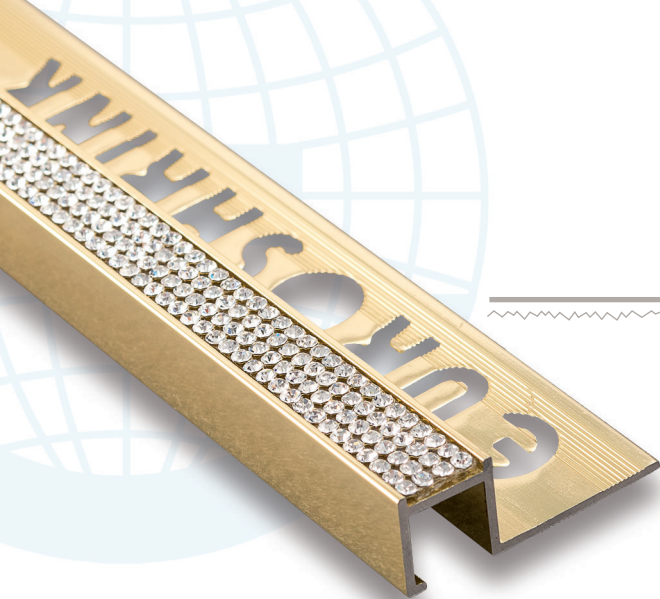

212A/CRYSTAL

ES EUROLISTELO, Listelo decorativo para obtener un espacio elegante y moderno. Los prismas de cristal incrustados en el frontal multiplican las luces y crean brillos proporcionando un aire distinguido a cualquier ambiente.

EN EUROLISTELLO, Decorative listello for an elegant and modern space. The glass prisms embedded in the front surface reflects lights and generates sparkle, providing a distinguished air for any environment.

FR EUROLISTON, Liston décorative pour obtenir un espace élégant et moderne. Les prismes de verre incrustés sur la façade multiplient les lumières et créent de la brillance tout en donnant un air distingué à toutes les ambiances.

DE EUROZIERLEISTE, Dekorative Zierkante für eine elegante und moderne Ausgestaltung der Räume. Die in die Vorderseite eingesetzten Glasprismen reflektieren die Lichter und erzeugen glanzvolle Effekte, die jeder Räumlichkeit eine vornehme Atmosphäre verleihen.