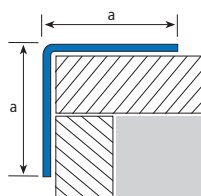

193 PVC

193A

193S

(A) Aluminio/Aluminium - (S) Inoxidable/Inox

ES EUROÁNGULO, perfil para el remate de esquinas, utilizado una vez finalizada la obra o en reformas para proteger las esquinas dañadas. Recomendado para zonas sometidas a un fuerte desgaste, así como en aquellos lugares en los que se necesita una mayor higiene como por ejemplo hospitales, industrias alimentarias, cocinas industriales, etc., proporcionando un acabado limpio y decorativo en las esquinas de las paredes.

Ref. Ref.	Colores Colours	Ancho (a) Width (a)	Longitud Length	Unidades / Caja Units / Box
193 PVC	Blanco White	20 x 25 mm.	2,55 m.	100
193 PVC		3/4" x 1"	8,36 ft.	100
193A Aluminio	*Plata brillo Bright silver	15 25 mm.	2,5 m.	10
193A Aluminium	*Plata mate Matt silver	9/16" 1"	8,2"	10
	*Blanco White			
	Nogal Walnut			
	Roble Oak			
193S Acero inoxidable	*Inox brillo Bright inox	15 25 mm.	2,5 m.	20
193S Stainless steel	*Inox cepillado Brushed inox	9/16" 1"	8,2 ft.	20
	*Inox brillo Bright inox	50 mm	2,5 m.	10
AISI - 304	*Inox cepillado Brushed inox	2"	8,2 ft.	10