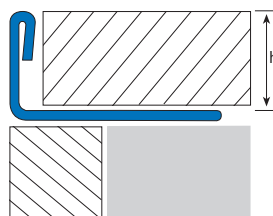

183S

New SLIM 183S

ES EUROKANTE-183S, perfil de acero inoxidable destinado a esquinas exteriores en revestimientos cerámicos. Su principal función es proteger los cantos del azulejo del deterioro debido a esfuerzos mecánicos. No obstante puede destinarse a otros usos: enmarcación de elementos decorativos, separador de ambientes, remate de escalones, etc. El EUROKANTE-183S ofrece múltiples posibilidades de combinaciones con todo tipo de cerámica o pavimento.

EN EUROCORNER-183S, stainless steel profile used for external corners in ceramic tilings. It is mainly applied to protect the tiles' edges from damages because of mechanical stress. However, it can also be employed for other purposes: framings of decorative elements, room or area dividers, finishing touches on steps, etc. EUROCORNER-183S offers various combinations with all kinds of ceramic or floorings.

DE EUROKANTE-183S, Diese Edelstahlprofileleisten werden an Außenecken mit Keramikverkleidung angewendet. Die Hauptfunktion ist dabei die Fliesenränder vor Schäden durch mechanische Beanspruchungen zu schützen. Dennoch kann man die Profileleisten auch für andere Zwecke benutzen: Umrahmen von dekorativen Elementen, als Raumtrenner, für den Abschluss von Treppenstufen, u.a. Man kann diese Profileleisten mit vielen verschiedenen Keramikverkleidungen und Belägen kombinieren.

Ref. Ref.	Colores Colours	Altura (h) Height (h)	Longitud Lenght	Unidades / Caja Units / Box
New SLIM 183S Acero inoxidable SLIM 183S Stainless steel	Inox brillo Bright inox	4,5 mm 3/16"	2,5 m. 8,2 ft.	20
	Inox cepillado Brushed inox			
183S Acero inoxidable 183S Stainless steel	Inox brillo Bright inox	8 mm 5/16"	2,5 m. 8,2 ft.	20
	Inox cepillado Brushed inox	10 mm 3/8"		
		12 mm 1/2"		
		15 mm 9/16"		
		20 mm 3/4"		
		25 mm 1"		
		30 mm 1-3/16"		