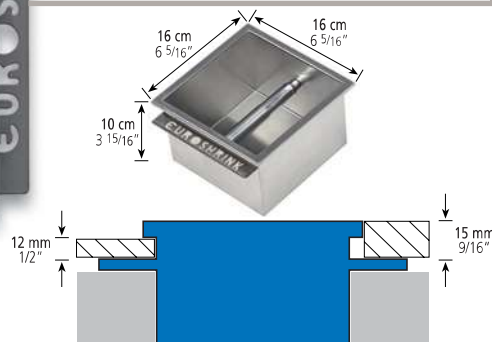

ES UROHORNACINA, Empotrable con puerta fabricada en acero inoxidable AISI 304. Su diseño nos deja un espacio extra de almacenamiento prácticamente invisible gracias a su puerta, diseñada y pensada, para ser ocultada con la misma cerámica. Integrable fácilmente en el muro, nos proporciona un espacio de almacenamiento extra y un estilo vanguardista acorde a las nuevas tendencias del diseño. Su instalación está pensada para baños y duchas, zonas húmedas, cocinas, etc.

Referencia Reference	Colores Colours	Tamaño Size	U. / Caja U. / Box
HC/CERAMIC-3030	Inox Cepillado (Cerámica max. 12mm) Brushed Inox (Tiles max. 12mm)	30 x 30 cm. 11 3/4" x 11 3/4"	1

*Posible cambio de tono en los pliegues y soldaduras debido a los esfuerzos a los que se somete el material durante el proceso de fabricación.
Possible change in tone in the folds and welds due to the stresses to which the material is subjected during the manufacturing process.

ES EUROHORNACINA PORTARROLLOS, empotrable de acero inoxidable AISI304. Integrable fácilmente en cualquier muro (tabique ligero, pared convencional, obra nueva o renovación), para colocar el papel higiénico, combinando elegancia y diseño con utilidad y optimización del espacio. Pensado para combinar con nuestras hornacinas, desagües, perfiles y estantes (EST90).

Referencia Reference	Colores Colours	Tamaño Size	U. / Caja U. / Box
HC/PR-IC-1616	Inox Cepillado Brushed Inox	16 x 16 cm. 6 5/16" x 6 5/16"	1
HC/PR-BL-1616	Blanco White	16 x 16 cm. 6 5/16" x 6 5/16"	1
HC/PR-NM-1616	Negro Mate Matt Black	16 x 16 cm. 6 5/16" x 6 5/16"	1