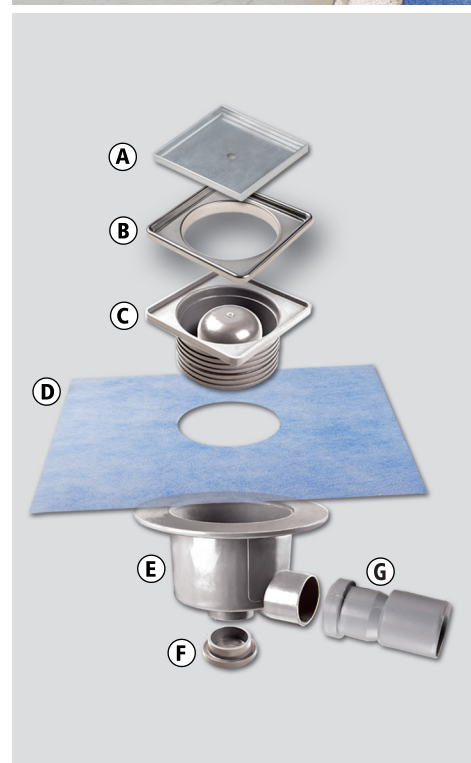

INOXIDABLE / STAINLESS STEEL Kit CERAMIC

ES EURODESAGÜE CERAMIC, Kit de impermeabilización para duchas de obra, tanto para reformas como para obras nuevas, con rejilla de acero inoxidable AISI 304. Desagüe de salida horizontal y vertical de 40 mm y evacuación de 44,6 l/mn que cumple con la normativa EN274 y EN1329-1. Dotado con un sifón extraíble para una limpieza fácil y cómoda. El Kit incorpora la lámina impermeable WATERPROOF5, para proporcionar una estanqueidad total del plato de ducha y para que en caso de filtraciones a través de las juntas del pavimento el agua siempre acabe en el desagüe.

EN EURORAIN CERAMIC, Waterproofing kit for built-in showers, both for remodelling and new works, with a stainless steel grating AISI 304. 40 mm horizontal and vertical outlet drain and runoff of 44.6 l/mn which complies with the standard EN274 and EN1329-1. Fitted with an extractable siphon for easy, convenient cleaning. The Kit incorporates the waterproof sheet WATERPROOF5 to provide total watertightness of the shower tray and so that in the event of leakage through the flooring joints the water always ends up in the drain.

DE EUROWASSERABFLUSS KERAMIK, Materialsatz für die Abdichtung von gemauerten Duschen, der sowohl bei Renovierungsarbeiten als auch bei Neubauten benutzt werden kann, mit Ablaufgitter aus rostfreiem Stahl AISI 304. Wasserabfluss mit waagrechtem oder senkrechtem Abfluss von 40 mm und einer Auslaufmenge von 44,6 l/mn, welcher die Anforderungen der Normen EN274 und EN1329-1 erfüllt. Ausgestattet mit einem herausnehmbaren Siphon, das eine leichte und bequeme Reinigung ermöglicht. Der Materialsatz enthält die wasserdichte Folie WATERPROOF5, die eine vollständige Dichtigkeit der Duschtasse bewirkt und dafür sorgt, dass das Wasser im Falle von Sickerungen durch die Fugen im Bodenbelag immer in den Abfluss gelangt.