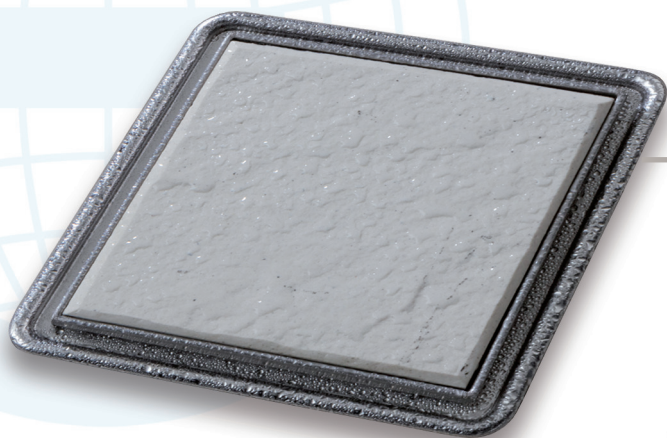

INOXIDABLE / STAINLESS STEEL Kit CERAMIC

ES EURODESAGÜE CERAMIC, Kit de impermeabilización para duchas de obra, tanto para reformas como para obras nuevas, con rejilla de acero inoxidable AISI 304. Desagüe de salida horizontal y vertical de 40 mm y evacuación de 44,6 l/mn que cumple con la normativa EN274 y EN1329-1. Dotado con un sifón extraíble para una limpieza fácil y cómoda. El Kit incorpora la lámina impermeable WATERPROOF5, para proporcionar una estanqueidad total del plato de ducha y para que en caso de filtraciones a través de las juntas del pavimento el agua siempre acabe en el desagüe.

EN EURORAIN CERAMIC, Waterproofing kit for built-in showers, both for remodelling and new works, with a stainless steel grating AISI 304. 40 mm horizontal and vertical outlet drain and runoff of 44.6 l/mn which complies with the standard EN274 and EN1329-1. Fitted with an extractable siphon for easy, convenient cleaning. The Kit incorporates the waterproof sheet WATERPROOF5 to provide total watertightness of the shower tray and so that in the event of leakage through the flooring joints the water always ends up in the drain.

DE EUROWASSERABFLUSS KERAMIK, Materialsatz für die Abdichtung von gemauerten Duschen, der sowohl bei Renovierungsarbeiten als auch bei Neubauten benutzt werden kann, mit Ablaufgitter aus rostfreiem Stahl AISI 304. Wasserabfluss mit waagrechtem oder senkrechtem Abfluss von 40 mm und einer Auslaufmenge von 44,6 l/mn, welcher die Anforderungen der Normen EN274 und EN1329-1 erfüllt. Ausgestattet mit einem herausnehmbaren Siphon, das eine leichte und bequeme Reinigung ermöglicht. Der Materialsatz enthält die wasserdichte Folie WATERPROOF5, die eine vollständige Dichtigkeit der Duschtasse bewirkt und dafür sorgt, dass das Wasser im Falle von Sickerungen durch die Fugen im Bodenbelag immer in den Abfluss gelangt.