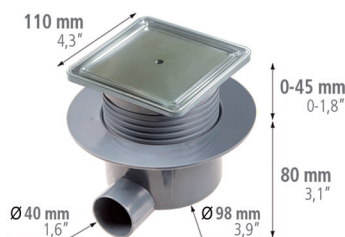

INOXIDABLE / STAINLESS STEEL Kit CERAMIC

ES EURODESAGÜE CERAMIC, Kit de impermeabilización para duchas de obra, tanto para reformas como para obras nuevas, con rejilla de acero inoxidable AISI 304. Desagüe de salida horizontal y vertical de 40 mm y evacuación de 44,6 l/mn que cumple con la normativa EN274 y EN1329-1. Dotado con un sifón extraíble para una limpieza fácil y cómoda. El Kit incorpora la lámina impermeable WATERPROOF5, para proporcionar una estanqueidad total del plato de ducha y para que en caso de filtraciones a través de las juntas del pavimento el agua siempre acabe en el desagüe.

EN EURORAIN CERAMIC, Waterproofing kit for built-in showers, both for remodelling and new works, with a stainless steel grating AISI 304. 40 mm horizontal and vertical outlet drain and runoff of 44.6 l/mn which complies with the standard EN274 and EN1329-1. Fitted with an extractable siphon for easy, convenient cleaning. The Kit incorporates the waterproof sheet WATERPROOF5 to provide total watertightness of the shower tray and so that in the event of leakage through the flooring joints the water always ends up in the drain.

DE EUROWASSERABFLUSS KERAMIK, Materialsatz für die Abdichtung von gemauerten Duschen, der sowohl bei Renovierungsarbeiten als auch bei Neubauten benutzt werden kann, mit Ablaufgitter aus rostfreiem Stahl AISI 304. Wasserabfluss mit waagrechtem oder senkrechtem Abfluss von 40 mm und einer Auslaufmenge von 44,6 l/mn, welcher die Anforderungen der Normen EN274 und EN1329-1 erfüllt. Ausgestattet mit einem herausnehmbaren Siphon, das eine leichte und bequeme Reinigung ermöglicht. Der Materialsatz enthält die wasserdichte Folie WATERPROOF5, die eine vollständige Dichtigkeit der Duschtasse bewirkt und dafür sorgt, dass das Wasser im Falle von Sickerungen durch die Fugen im Bodenbelag immer in den Abfluss gelangt.