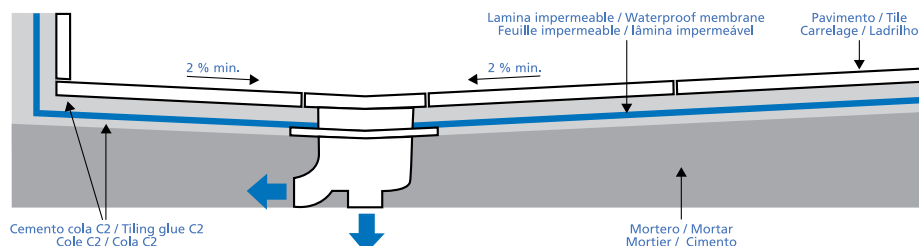

- A) Rejilla para cerámica Max. 12mm (acero inox. brillo AISI304).
- B) Marco (acero inoxidable brillo AISI304).
- C) Sifón regulable en altura con junta de goma estanca.
- D) Cuello de lámina impermeable sellado de 0,4 x 0,4 m. y lámina impermeable de 1,5 x 2 m.
- E) Base desagüe con salida horizontal / vertical de Ø 40.
- F) Tapón Ø 40.
- G) Conexión DN40 a DN50.

- A) Grating for pavement max. 12mm (shiny AISI304).
- B) Frame (shiny stainless steel AISI304).
- C) Height-adjustable siphon with watertight rubber joint.
- D) Sealed waterproof sheet neck 0.4 x 0.4 m. and waterproof sheet 1.5 x 2 m.
- E) Drain base with horizontal / vertical outlet Ø 40.
- F) Plug Ø 40.
- G) Connection DN40 to DN50.

- A) Grille pour revêtement max. 12mm (brillant AISI304)
- B) Cadre (acier inoxydable brillant AISI304)
- C) Siphon réglable en hauteur avec joint en caoutchouc étanche.
- D) Col en feuille imperméable de 0,4 x 0,4 m. et feuille imperméable de 1,5 x 2 m.
- E) Base d'écoulement avec sortie horizontale / verticale de DN 40.
- F) Bouchon Ø 40.
- G) Connexion DN40 à DN50

- A) Gitter für Boden mit fliesen max. 12mm (AISI304)
- B) Rahmen (glänzender rostfreier Stahl des Typs AISI304)
- C) In der Höhe einstellbarer Siphon mit Gummidichtung
- D) Versiegelter Hals aus wasserdichte Folie von 0,4 x 0,4 m und wasserdichte Folie von 1,5 x 2 m.
- E) Abfluss-Sockel mit horizontalem / vertikalem Ausgang DN 40
- F) Verschlussstopfen Ø 40.
- G) Anschlüsse DN40 bis DN50