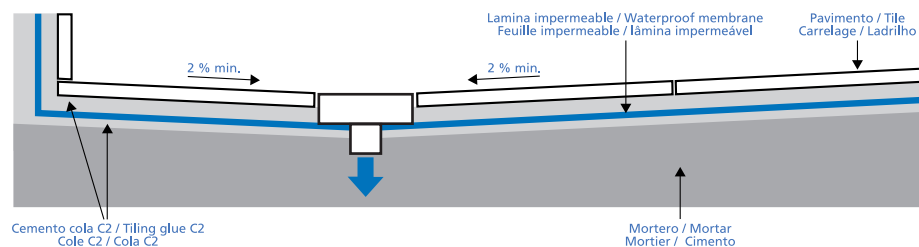

ES EURODESAGÜE-1601S, Desagüe lineal con salida vertical de acero inoxidable AISI304 para platos de ducha de obra. Caudal evacuación 25 litros/minutos.

EN EUODRAIN-1601S, lineal drainpipe with vertical outlet made of AISI304 stainless steel for floor-level shower trays. Evacuation flow 25 liters/minute.

FR EUROEVACUATION-1601S, Drain linéaire avec sortie verticale en acier inoxydable AISI304 pour receveurs de douche. L'évacuation 25 l/min.

DE EUOWASSERABFLUSS-1601S, Duschrinne mit senkrechtem Abfluss aus AISI304 Edelstahl für bodenbündige Duschtassen. 25 l/min.

| Ref. Ref. | Colores Colours | Ancho (a) Width (a) | Longitud Lenght | Unidades / Caja Units / Box |
|---|---|------------------------|--|--------------------------------|
| 1601S Acero inoxidable 1601S Stainless steel | Inox cepillado / R1 (rejilla cuadrados) Brushed inox / R1 (square grating) | 6 cm. 2-3/8" | 60 cm. 80 cm. 100 cm. 1,97ft. 2,62ft. 3,28ft. | 1 1 |