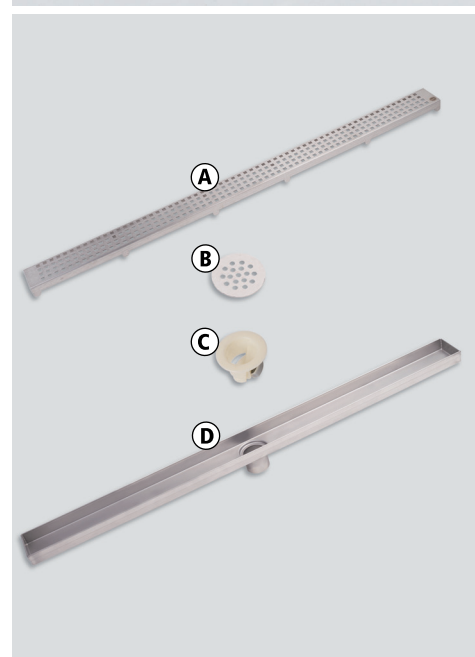

ES EURODESAGÜE-1601S, Desagüe lineal con salida vertical de acero inoxidable AISI304 para platos de ducha de obra. Caudal evacuación 25 litros/minutos.

EN EUODRAIN-1601S, lineal drainpipe with vertical outlet made of AISI304 stainless steel for floor-level shower trays. Evacuation flow 25 liters/minute.

FR EUROEVACUATION-1601S, Drain linéaire avec sortie verticale en acier inoxydable AISI304 pour receveurs de douche. L'évacuation 25 l/min.

DE EUOWASSERABFLUSS-1601S, Duschrinne mit senkrechtem Abfluss aus AISI304 Edelstahl für bodenbündige Duschtassen. 25 l/min.

- | | | | |
|------------------------------------|------------------------------------|-------------------------------------|---|
| A Rejilla | A Grille | A Gitter | A Gitterrost |
| B Rejilla sifón | B Siphon grid | B Grille de siphon | B Siphon-Gitter |
| C Sifón extraíble magnético | C Removable magnetic siphon | C Siphon magnétique amovible | C Abnehmbarer magnetischer Siphon. |
| D Canal desagüe | D Drainage channel | D Canal d'évacuation. | D Abwasserrinne. |

| Ref. Ref. | Colores Colours | Ancho (a) Width (a) | Longitud Lenght | Unidades / Caja Units / Box |
|---|---|------------------------|--|--------------------------------|
| 1601S Acero inoxidable 1601S Stainless steel | Inox cepillado / R1 (rejilla cuadrados) Brushed inox / R1 (square grating) | 6 cm. 2-3/8" | 60 cm. 80 cm. 100 cm. 1,97ft. 2,62ft. 3,28ft. | 1 1 |