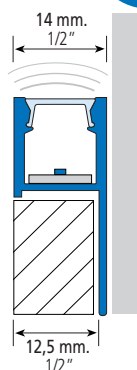

New

⚠ no include LED / does not include LED

**ES EUROMULTIUSOS 303A**, perfil de aluminio multiusos para uso con tecnología LED. Diseñado para una colocación como remate final de revestimiento, proporciona una luz indirecta de ambiente o señalización de manera funcional. Pantalla de policarbonato extraíble. Para uso en zonas húmedas recomendamos el uso de nuestros LED IP65.

LED  
LED

Ref. Ref.	Colores Colours	Altura (h) Height (h)	Longitud Lenght	Unidades / Caja Units / Box
303A Aluminio + PC 303A Aluminium + PC	Plata mate    Matt silver	12,5 mm. 1/2"	2,5 m. 8,2 ft.	10 10
F-303A Aluminio F-303A Aluminium	Plata mate    Matt silver	12,5 mm. 1/2"		1 1