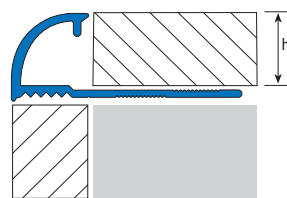

171A / 171L

New SLIM 171A

ECO 171A

(A) Aluminio/Aluminium (L) Laton/Brass

ES EUROCORNER, perfil destinado a esquinas exteriores en revestimientos cerámicos. Su principal función es proteger los cantos del azulejo de los deterioros debidos a esfuerzos mecánicos. Con el EUROCORNER se obtienen acabados elegantes y perfectos que se adaptan, gracias a los diversos colores y a la amplia gama de alturas existentes, a cualquier ambiente.

El EUROCORNER-171A dispone de piezas especiales para los finales de esquinas exteriores, ref. **E-171A**, y esquinas interiores, ref. **I-171A**.

EN EUROCORNER, profile intended for external corners in ceramic tilings. Their main function is to protect the tiles' edges of damages caused by mechanical stress. With EUROCORNER, you obtain elegant and perfect finishings that adjust to any surroundings, thanks to the different colours and the wide range of existing heights. EUROCORNER-171A have special parts for the ends of outdoor corners, reference **E-171A**.

Ref. Ref.	Colores Colours	Altura (h) Height (h)	Longitud Lenght	Unidades / Caja Units / Box
New SLIM 171A Aluminio SLIM 171A Aluminium	Plata brillo Bright silver	3 4,5 mm.	2,5 m.	10
	Plata mate Matt silver	1/8" 3/16"	8,2 ft.	10
171A Aluminio 171A Aluminium	Plata brillo Bright silver	6 8 10 12 15 mm.	2,5 m. 8,2 ft.	10
	Plata mate Matt silver	1/4" 5/16" 3/8" 1/2" 9/16"		
	Oro brillo Bright gold			
	Oro mate Matt gold			
	Blanco White			
	Crema Cream			
	Gris claro Light grey		10 12 mm. 3/8" 1/2"	
E-171A Aluminio E-171A Aluminium	Gama de aluminio Aluminium range	8 10 12 15 mm. 5/16" 3/8" 1/2" 9/16"		1 1
	I-171A Aluminio I-171A Aluminium	Gama de aluminio Aluminium range	8 10 12 15 mm. 5/16" 3/8" 1/2" 9/16"	
ECO-171A Aluminio ECO-171A Aluminium		Plata brillo Bright silver	10 12 mm.	2,5 m. 8,2 ft.
	Plata mate Matt silver	3/8" 1/2"		
	Blanco White			
171L Laton 171L Brass	Laton cromado Chrome brass	10 12 mm. 3/8" 1/2"	2,5 m. 8,2 ft.	20 20