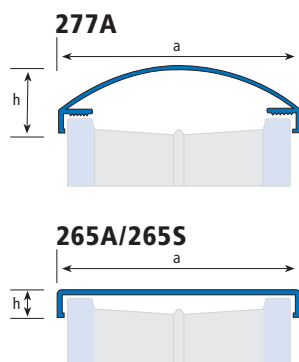

Soluciones para bloque de vidrio
Glass block Solutions

ALUMINIO / ALUMINIUM
INOXIDABLE / STAINLESS STEEL

265A/S/277A

(A) Aluminio / Aluminium (S) Acero inoxidable / Stainless steel

ES EUROCANTO, Perfil de para el remate final de paredes de bloque de vidrio, proporcionando protección al canto y elegancia a la pared.

EN EUROCORNER, Profile for the final finish on glass block walls, providing the edge with protection and making the wall look elegant.

FR EUROCOIN, Profilé pour la finition de parois en verre, protégeant les chants et conférant de l'élégance à la paroi.

DE EUROKANTE, Profil für den perfekten Abschluss von Glassteinwänden, Schützt die Kanten und gibt der Wand ein elegantes Finish.