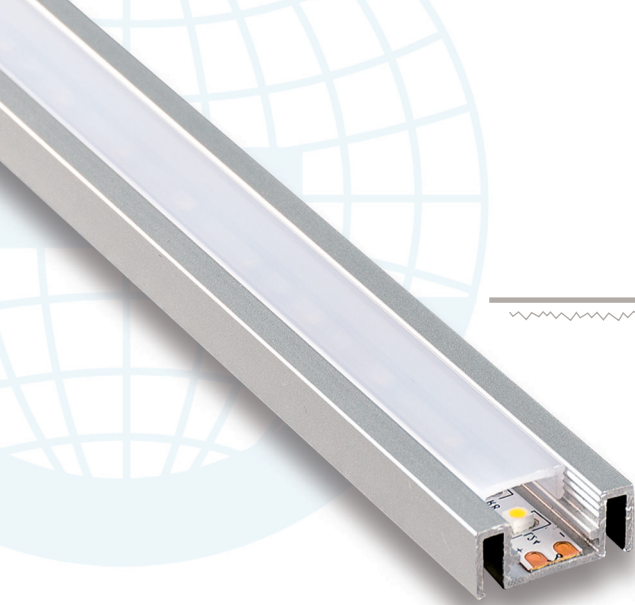

New

⚠ no incluye LED / does not include LED

ES EUROLISTELO LED-301A, Innovador listelo diseñado para ser usado con tecnología LED, que nos proporciona grandes posibilidades en cuanto a iluminación decorativa en baños, cocinas o cualquier estancia acabada con revestimiento. Para destacar, enmarcar e iluminar la superficie de las paredes obteniendo una luz suave y agradable. A destacar su uso en peldaños, nos ilumina la zona de pisada proporcionando un extra de seguridad.

El EUROLISTELO 301A de aluminio anodizado con parte vista de 23 mm, posee un diseño elegante que armoniza en cualquier ambiente. Ha sido desarrollado para proporcionar un agarre perfecto con cualquier tipo de adhesivo, que nos facilitará el poder remover la pantalla de policarbonato blanca traslúcida si es necesario. Para zonas húmedas es aconsejable utilizar LED de protección IP65

ATTENTION: La bande LED n'est pas comprise

DE EUROLISTELO LED-301A, Diese innovative Leiste wurde besonders für die Anwendung in Verbindung mit der LED-Technologie konzipiert. Sie bietet interessante Möglichkeiten für die dekorative Beleuchtung in Badezimmern, Küchen und allen anderen Räumen mit Wandverkleidungen. Sie eignet sich hervorragend zur Betonung, Einrahmung und Beleuchtung von Wandflächen und trägt dazu bei, ein mildes, angenehmes Licht zu schaffen. Ebenso eignet sie sich vorzüglich für die Stufenbeleuchtung, ermöglicht eine gute Ausleuchtung des Trittbereichs und sorgt auf diese Weise für zusätzliche Sicherheit. Die EUROLISTELO 301A ist eine Leiste aus eloxiertem Aluminium mit einer sichtbaren Profilhöhe von 23 mm. Sie bietet ein elegantes Design, das sich harmonisch in jede Raumatmosphäre einfügt und wurde so gestaltet, dass sie eine perfekte Anhaftungsfläche für Kleber jeden Typs bietet. Auf diese Weise kann der Benutzer den Schirm aus durchscheinendem weißem Polycarbonat im Bedarfsfall verschieben. Für feuchte Stellen ist die Verwendung von LEDs der Schutzklasse IP65 zu empfehlen.