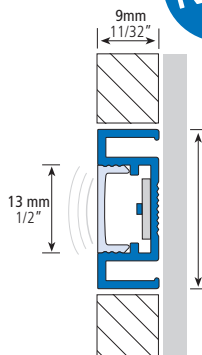

New

⚠ no incluye LED / does not include LED

ES EUROLISTELO LED-301A, Innovador listelo diseñado para ser usado con tecnología LED, que nos proporciona grandes posibilidades en cuanto a iluminación decorativa en baños, cocinas o cualquier estancia acabada con revestimiento. Para destacar, enmarcar e iluminar la superficie de las paredes obteniendo una luz suave y agradable. A destacar su uso en peldaños, nos ilumina la zona de pisada proporcionando un extra de seguridad.

El EUROLISTELO 301A de aluminio anodizado con parte vista de 23 mm, posee un diseño elegante que armoniza en cualquier ambiente. Ha sido desarrollado para proporcionar un agarre perfecto con cualquier tipo de adhesivo, que nos facilitará el poder remover la pantalla de policarbonato blanca traslúcida si es necesario. Para zonas húmedas es aconsejable utilizar LED de protección IP65

ATENCIÓN: no incluye tira LED

EN EUROLISTELO LED-301A, An innovative listello designed to be used with LED technology, which gives us huge possibilities in terms of decorative lighting in bathrooms, kitchens, or any room finished with facing. To highlight, frame, and illuminate the surface of walls for a smooth and pleasant light. Works especially well with steps, lighting the tread surface and providing extra safety. The anodised aluminium EUROLISTELO-301A with 23 mm visible, is elegantly styled to blend into any environment. It has been developed to provide perfect attachment with any kind of adhesive, allowing us to be able to remove the white translucent polycarbonate screen if necessary. It is recommended to use LEDs with IP65 protection for damp areas.

ATTENTION: does not include LED strip

FR EUROLISTELO LED-301A, Ce listel innovant utilise la technologie LED et nous propose plusieurs possibilités en termes d'éclairage décoratif dans les salles de bains, cuisines ou dans n'importe quel endroit doté d'un revêtement. Il met en évidence, encadre et éclaire les surfaces murales, offrant une lumière douce et agréable. Utilisé au niveau des marches, il éclaire nos pas en nous apportant davantage de sécurité. L'EUROLISTELO 301A en aluminium anodisé avec une partie frontale de 23 mm possède un design élégant qui s'adapte à n'importe quelle ambiance. Comme il a été conçu pour avoir une adhérence parfaite à n'importe quel type de colle, nous pourrions ôter facilement l'écran en polycarbonate blanc translucide en cas de besoin. Sur les zones humides, il est conseillé d'utiliser une LED de protection IP65

ATTENTION: La bande LED n'est pas comprise